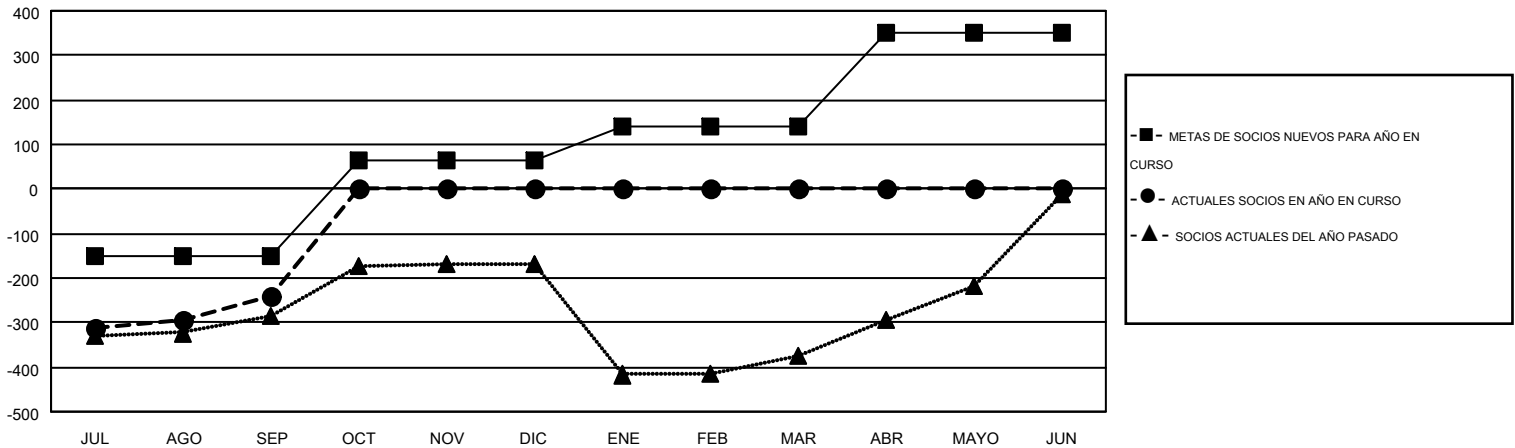

MONTHLY MEMBERSHIP PROGRESS REPORT

Results as of: 9/30/2014

Multiple District E

LOCATION: VENEZUELA

GMT: JAIME GARCÍA CEPEDA

GMT DE AE 3

Clubes					socios				
RESULTADOS DE 2014-2015					RESULTADOS DE 2014-2015				
TRIMESTRE	META DE CLUBES NUEVOS	NUEVOS CLUBES	CLUBES DADOS DE BAJA	GANANCIA/PÉRDIDA NETA	TRIMESTRE	META DE SOCIOS NUEVOS	SOCIOS FUNDADORES Y NUEVOS SOCIOS AÑADIDOS	SOCIOS DADOS DE BAJA	GANANCIA/PÉRDIDA NETA
JUL/AGO/SEP	3	0	0	0	JUL/AGO/SEP	-150	149	391	-242
OCT/NOV/DIC	3	0	0	0	OCT/NOV/DIC	215	0	0	0
ENE/FEB/MAR	5	0	0	0	ENE/FEB/MAR	75	0	0	0
ABR/MAYO/JUN	3	0	0	0	ABR/MAYO/JUN	210	0	0	0

METAS Y CIFRA ACUMULATIVA DE CLUBES NUEVOS

METAS Y CIFRA ACUMULATIVA DE SOCIOS

CLUBES DADOS DE BAJA: 0	55 CLUBS OF 204 AÑADIERON 1 O MÁS SOCIOS NUEVOS	<u>DISTRIBUCIÓN POR SEXO</u>			
SOCIOS DADOS DE BAJA		MASCULINO	2,491 (44.29%)		
FALLECIDOS	14	FEMENINO	3,133 (55.71%)		
CLUB CANCELADO	0	CLIC AQUÍ PARA DATOS DE SALUD DE CLUB			
OTRO	376			SOCIOS EN UNIDAD FAMILIAR	1,922
TOTAL	390			CABEZA DE FAMILIA	756
		NO ES CABEZA DE FAMILIA	1,166		