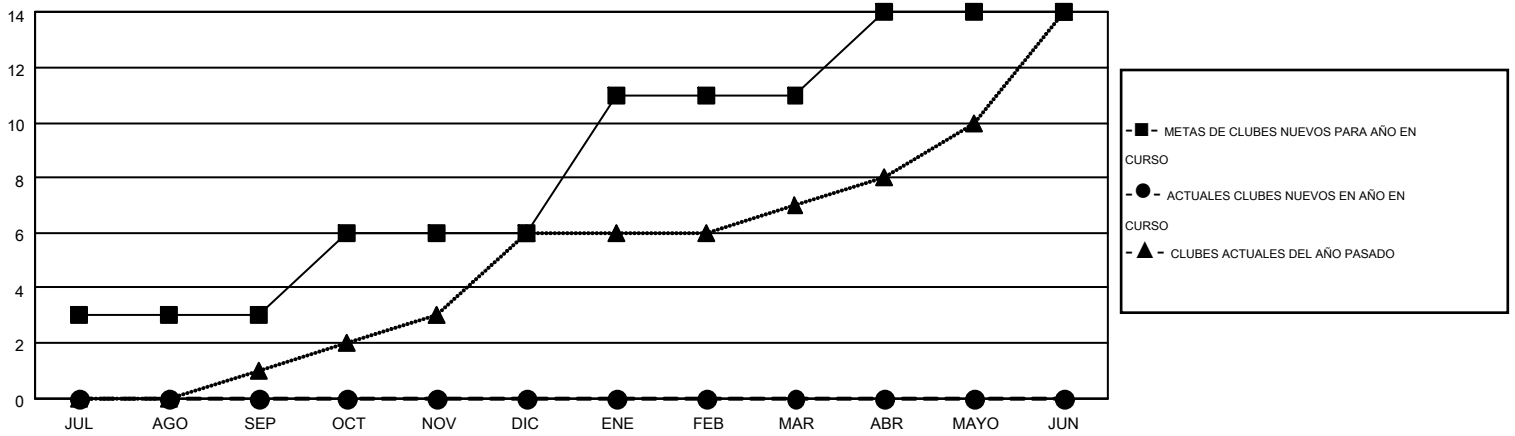

MONTHLY MEMBERSHIP PROGRESS REPORT

Results as of: 9/30/2014

Multiple District E

LOCATION: VENEZUELA

GMT: JAIME GARCÍA CEPEDA

GMT DE AE 3

Clubes					socios				
RESULTADOS DE 2014-2015					RESULTADOS DE 2014-2015				
TRIMESTRE	META DE CLUBES NUEVOS	NUEVOS CLUBES	CLUBES DADOS DE BAJA	GANANCIA/PÉRDIDA NETA	TRIMESTRE	META DE SOCIOS NUEVOS	SOCIOS FUNDADORES Y NUEVOS SOCIOS AÑADIDOS	SOCIOS DADOS DE BAJA	GANANCIA/PÉRDIDA NETA
JUL/AGO/SEP	3	0	0	0	JUL/AGO/SEP	-150	149	391	-242
OCT/NOV/DIC	3	0	0	0	OCT/NOV/DIC	215	0	0	0
ENE/FEB/MAR	5	0	0	0	ENE/FEB/MAR	75	0	0	0
ABR/MAYO/JUN	3	0	0	0	ABR/MAYO/JUN	210	0	0	0

METAS Y CIFRA ACUMULATIVA DE CLUBES NUEVOS

METAS Y CIFRA ACUMULATIVA DE SOCIOS

CLUBES DADOS DE BAJA: 0	55 CLUBS OF 204 AÑADIERON 1 O MÁS SOCIOS NUEVOS	<u>DISTRIBUCIÓN POR SEXO</u>			
SOCIOS DADOS DE BAJA		MASCULINO	2,491 (44.29%)		
FALLECIDOS	14	FEMENINO	3,133 (55.71%)		
CLUB CANCELADO	0	CLIC AQUÍ PARA DATOS DE SALUD DE CLUB			
OTRO	376			SOCIOS EN UNIDAD FAMILIAR	1,922
TOTAL	390			CABEZA DE FAMILIA	756
		NO ES CABEZA DE FAMILIA	1,166		